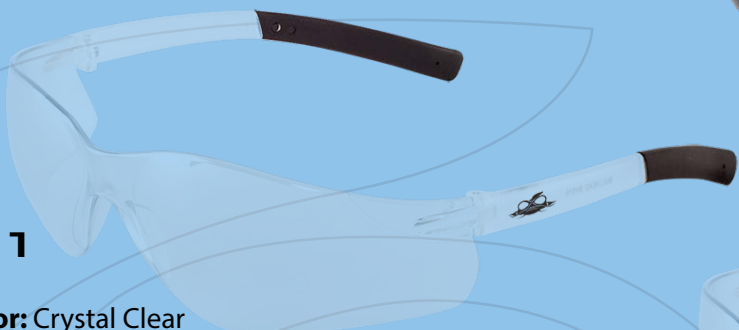

Lens: Yellow

Frame Color: Matte Black

BH584

Lens: Yellow
Frame Color: Crystal Yellow

BH578

Lens: Brown
Frame Color: Crystal Brown

BH511

Lens: Clear
Frame Color: Crystal Clear