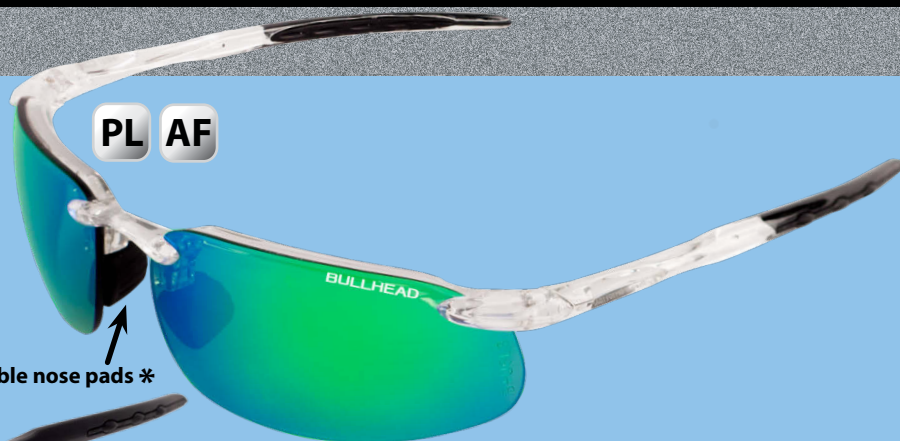

BH 10116AF

Lens: Green Mirror
Frame Color: Crystal Clear

PL AF

* Adjustable nose pads *

P PL